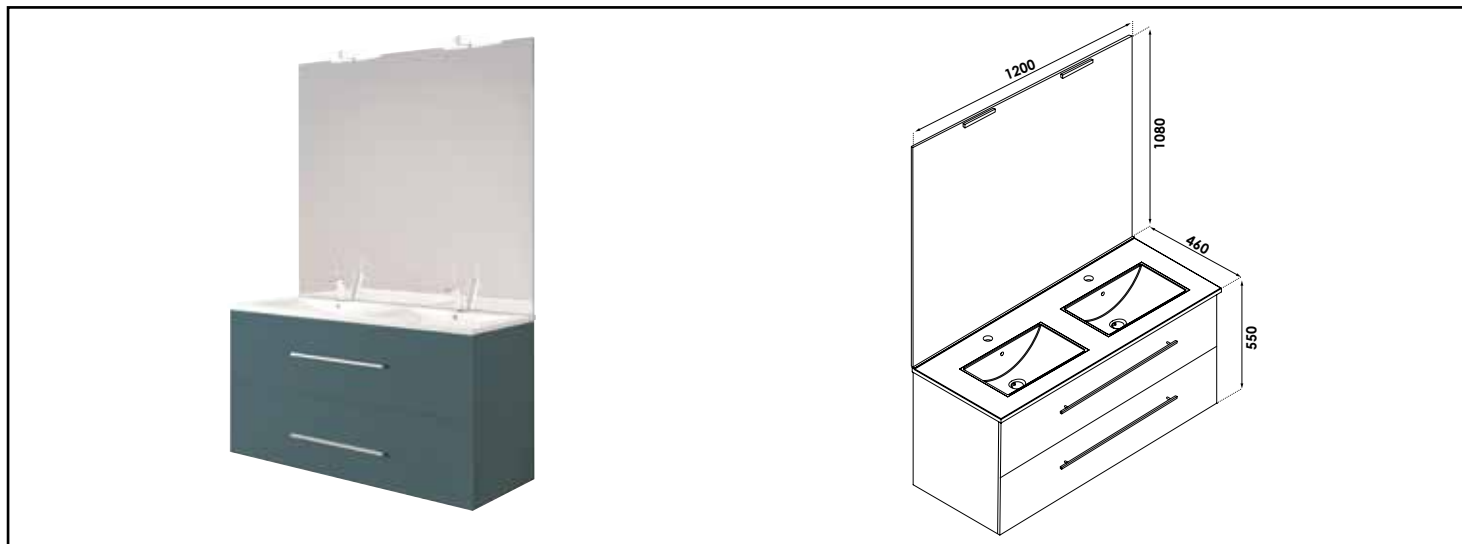

Référence : 401512053

## MEUBLE COMPLET SUSP. NEW YORK AVEC MIROIR AFFL - LARG. 120 CM - BLEU PAON

### CARACTÉRISTIQUES

Meuble à poser finition bleu paon, plan céramique blanche double vasques intégrée avec trop plein  
 Dimensions : Largeur : 120cm x Profondeur : 46cm x Hauteur : 80cm  
 Corps de meuble avec vide sanitaire 8cm  
 Plan céramique blanche, épaisseur : 18mm  
 Dimension de la cuve : 410x265x120mm  
 Structure du caisson (façade et corps) en panneaux de particules mélaminé hydrofuge, épaisseur : 16mm  
 3 portes à fermeture ralentie  
 Poignées métalliques chromées  
 Livré avec jeu de pieds aluminium  
 1 miroir affleurant collé sur panneau hydrofuge de 16mm avec applique LED classe 2 IP44, hauteur : 108cm  
 Livré pré-monté, sans robinetterie, sans vidage  
 Fabrication européenne  
 Norme PEFC  
 Ecotaxe en sus